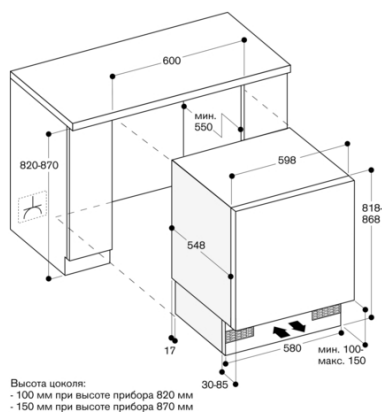

Морозильник серии 200

Полностью встраиваемый

Ширина ниши 60 см, Высота ниши 82 см

Изготовлено 2021-10-14

Страница 2

**GAGGENAU**